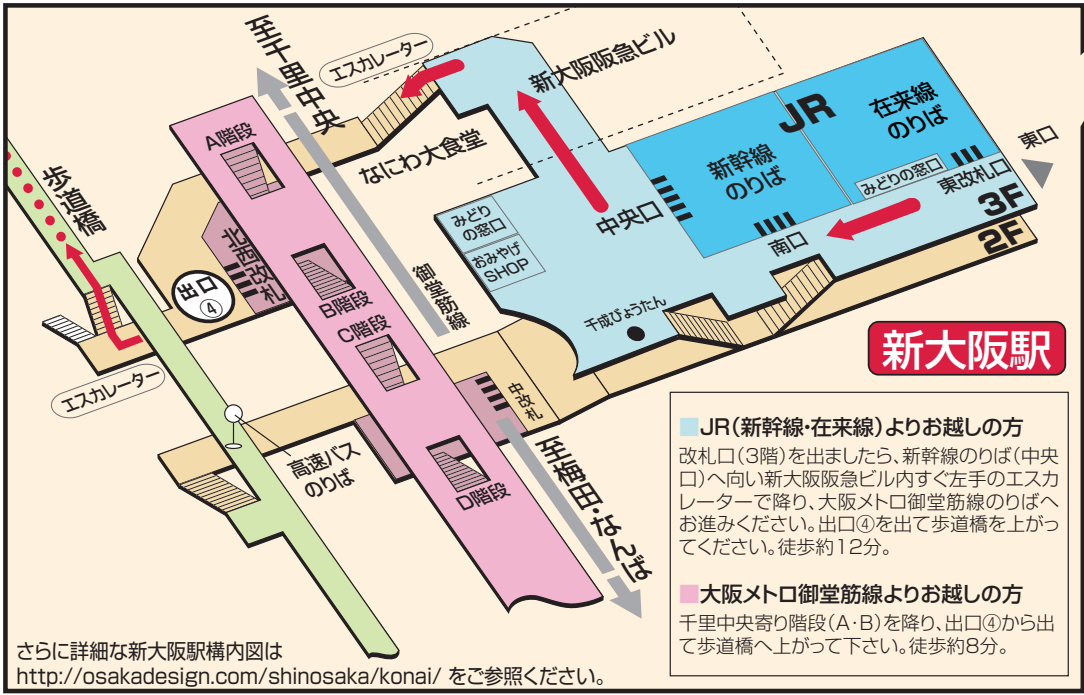

ムラマツリサイタルホール 新大阪ご案内図

ソーラ新大阪21ビル1F
ムラマツリサイタルホール 新大阪

新大阪駅

- JR (新幹線・在来線)よりお越しの方
改札口(3階)を出ましたら、新幹線のりば(中央口)へ向い新大阪阪急ビル内すぐ左手のエスカレーターで降り、大阪メトロ御堂筋線のりばへお進みください。出口④を出て歩道橋を上ってください。徒歩約12分。
- 大阪メトロ御堂筋線よりお越しの方
千里中央寄り階段(A・B)を降り、出口④から出て歩道橋へ上がって下さい。徒歩約8分。

さらに詳細な新大阪駅構内図は
<http://osakadesign.com/shinosaka/konai/> をご参照ください。

※当ホールは、契約駐車場がございません。近隣の有料駐車場をご利用ください。

muramatsu recital hall shin-osaka

ムラマツリサイタルホール 新大阪

〒532-0004
 大阪市淀川区西宮原2-1-3ソーラ新大阪21ビル1F
 TEL.06-6398-6988
 FAX.06-6398-6989
 info@cs-spice.com