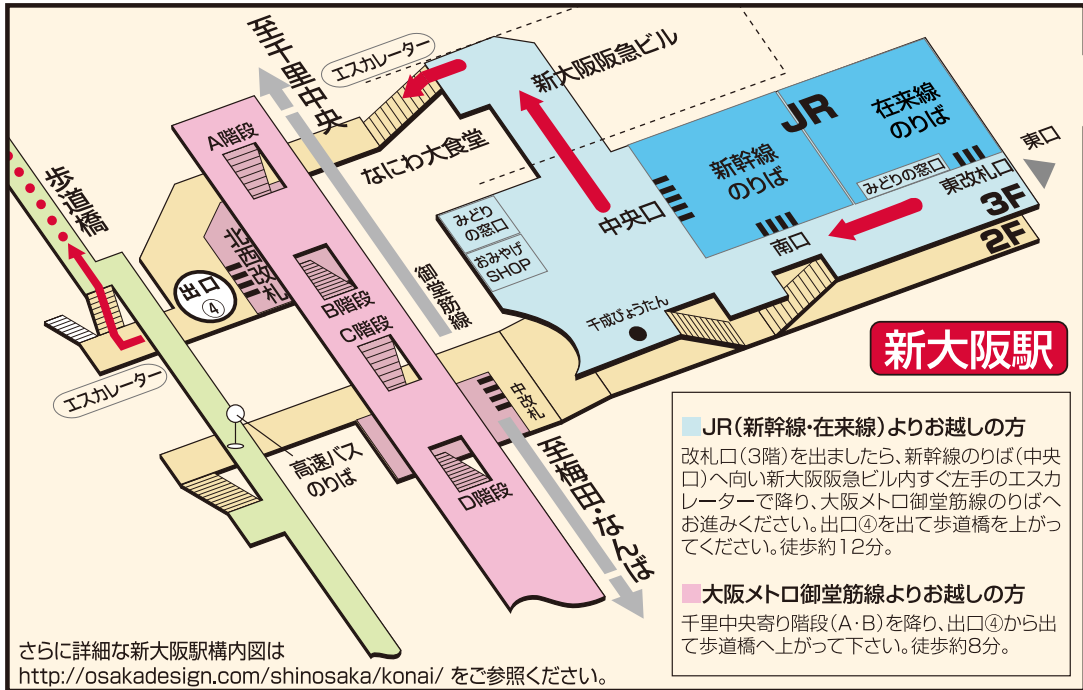

村松楽器大阪店ご案内図

- JR (新幹線・在来線)よりお越しの方
 改札口(3階)を出ましたら、新幹線のりば(中央口)へ向い新大阪急ビル内すぐ左手のエスカレーターで降り、大阪メトロ御堂筋線のりばへお進みください。出口④を出て歩道橋を上ってください。徒歩約12分。
- 大阪メトロ御堂筋線よりお越しの方
 千里中央寄り階段(A・B)を降り、出口④から出て歩道橋へ上がって下さい。徒歩約8分。

さらに詳細な新大阪駅構内図は
<http://osakadesign.com/shinosaka/konai/> をご参照ください。