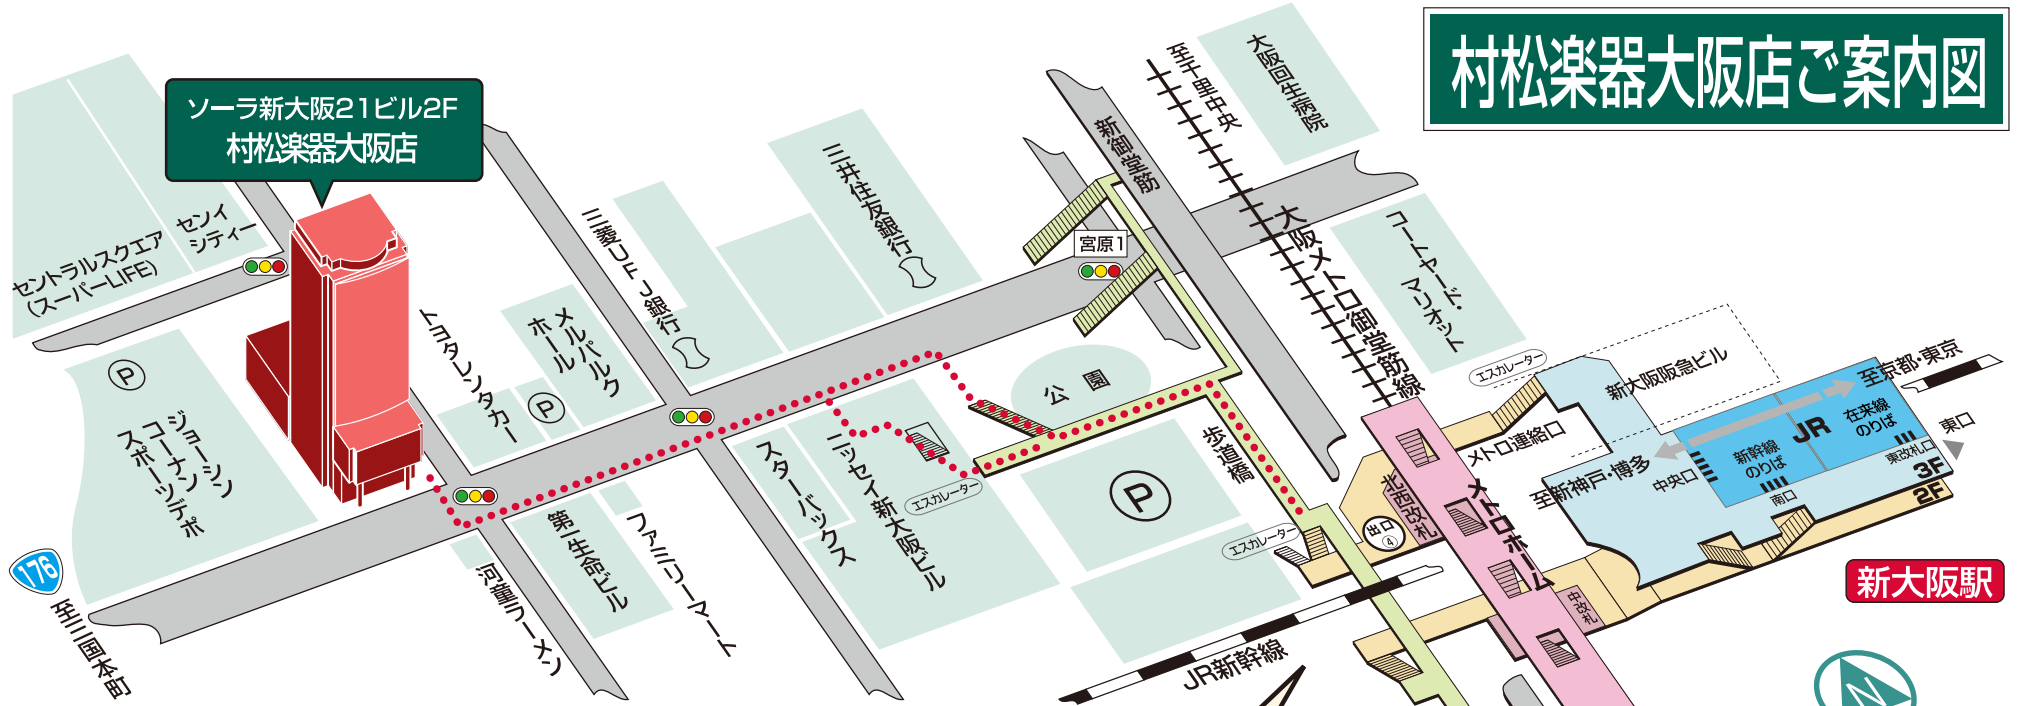

村松楽器大阪店ご案内図

- JR (新幹線・在来線)よりお越しの方
 改札口(3階)を出ましたら、新幹線のりば(中央口)へ向い新大阪急ビル内すぐ左手のエスカレーターで降り、大阪メトロ御堂筋線のりばへお進みください。出口④を出て歩道橋を上ってください。徒歩約12分。
- 大阪メトロ御堂筋線よりお越しの方
 千里中央寄り階段(A・B)を降り、出口④から出て歩道橋へ上がって下さい。徒歩約8分。

さらに詳細な新大阪駅構内図は
<http://osakadesign.com/shinosaka/konai/> をご参照ください。