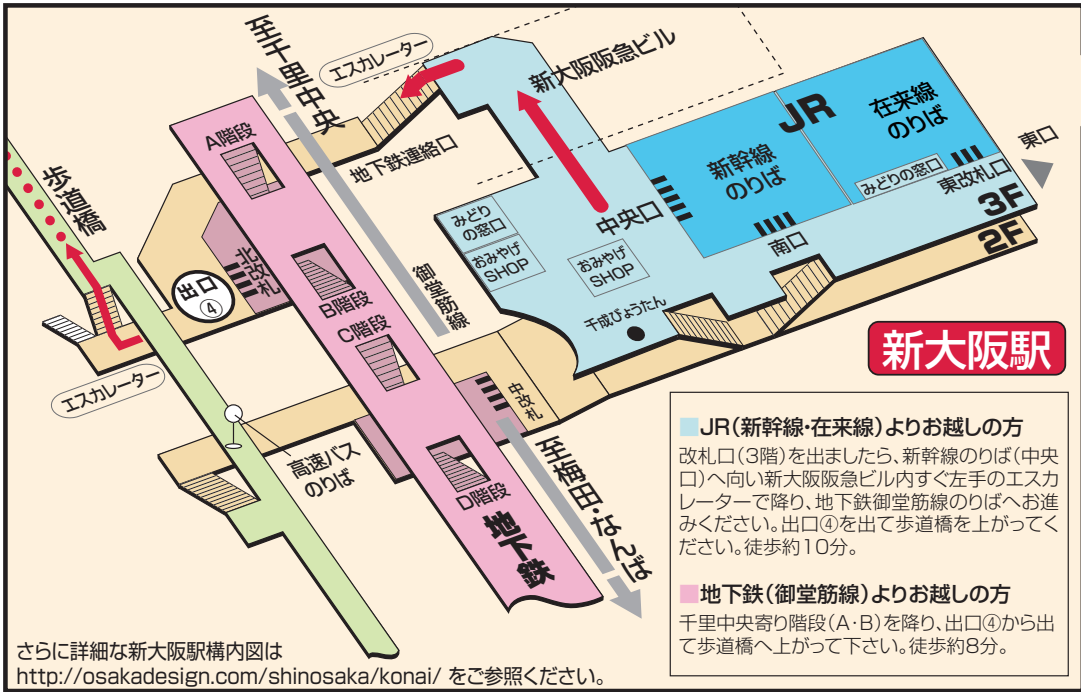

村松楽器大阪店ご案内図

ソーラ新大阪21ビル2F
村松楽器大阪店

新大阪駅

新大阪駅

- JR(新幹線・在来線)よりお越しの方
 改札口(3階)を出ましたら、新幹線のりば(中央口)へ向い新大阪急ビル内すぐ左手のエスカレーターで降り、地下鉄御堂筋線のりばへお進みください。出口④を出て歩道橋を上がってください。徒歩約10分。
- 地下鉄(御堂筋線)よりお越しの方
 千里中央寄り階段(A・B)を降り、出口④から出て歩道橋へ上がって下さい。徒歩約8分。

さらに詳細な新大阪駅構内図は
<http://osakadesign.com/shinosaka/konai/> をご参照ください。

お車をご利用の方は、地下有料駐車場(ビル北側 **P** 入り)がございます。(8:00~23:00) 200円/30分
 尚、駐車台数に限りがございますので、満車時は近隣の有料駐車場をご利用ください。

muramatsu
 村松楽器販売株式会社大阪支店

〒532-0004
 大阪市淀川区西宮原2-1-3ソーラ新大阪21ビル2F
 TEL.06-6394-6000
 FAX.06-6394-5777
 osaka@muramatsufute.com