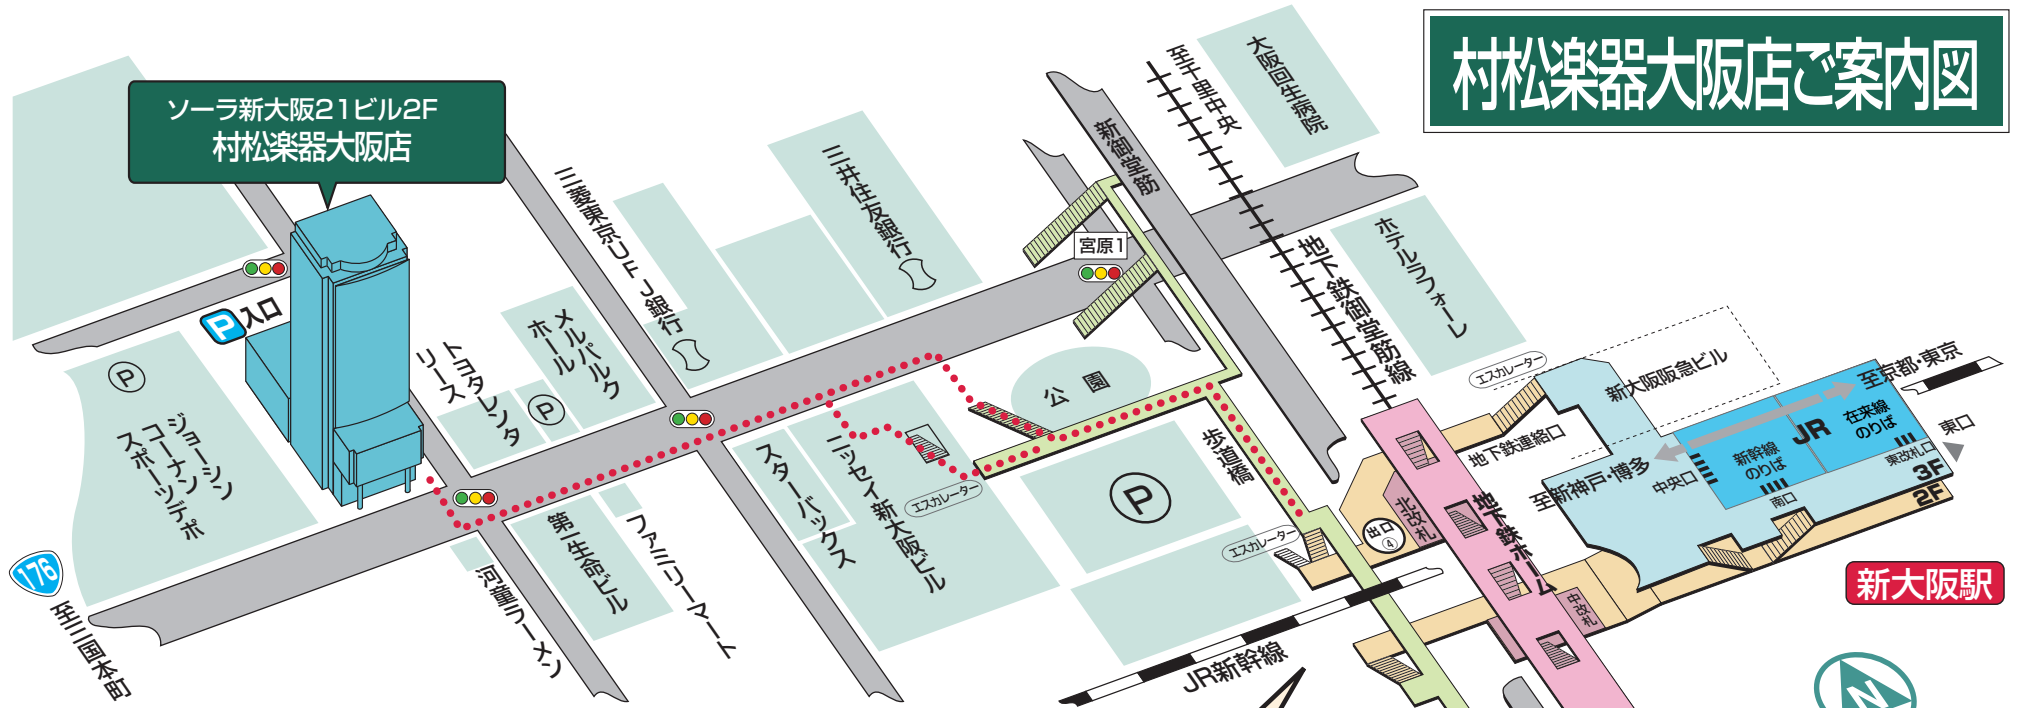

村松楽器大阪店ご案内図

ソーラ新大阪21ビル2F
村松楽器大阪店

新大阪駅

新大阪駅

- JR(新幹線・在来線)よりお越しの方
 改札口(3階)を出ましたら、新幹線のりば(中央口)へ向い新大阪急ビル内すぐ左手のエスカレーターで降り、地下鉄御堂筋線のりばへお進みください。出口④を出て歩道橋を上がってください。徒歩約10分。
- 地下鉄(御堂筋線)よりお越しの方
 千里中央寄り階段(A・B)を降り、出口④から出て歩道橋へ上がって下さい。徒歩約8分。

さらに詳細な新大阪駅構内図は
<http://osakadesign.com/shinosaka/konai/> をご参照ください。

お車をご利用の方は、地下有料駐車場(ビル北側 **P** 入り)がございます。(8:00~23:00) 200円/30分
 尚、駐車台数に限りがございますので、満車時は近隣の有料駐車場をご利用ください。

muramatsu
 村松楽器販売株式会社大阪支店

〒532-0004
 大阪市淀川区西宮原2-1-3ソーラ新大阪21ビル2F
 TEL.06-6394-6000
 FAX.06-6394-5777
 osaka@muramatsufute.com